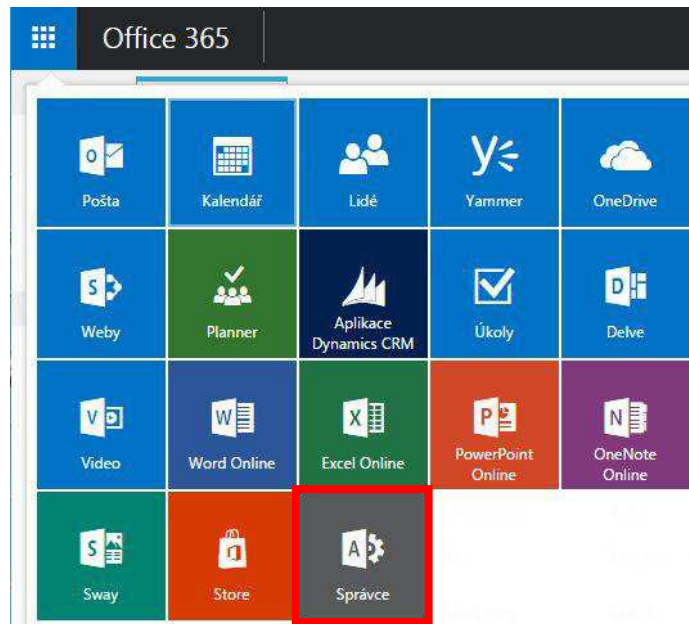

1. 1 PŘIHLASTE SE DO PROSTŘEDÍ OFFICE 365 NA ADRESE [HTTPS://LOGIN.MICROSOFTONLINE.COM](https://login.microsoftonline.com)
2. 2 PŘEJDĚTE NA STRÁNKU SPRÁVCE

1. 3 PŘEJDĚTE NA STRÁNKU FAKTURACE, POTÉ NA PŘEDPLATNÁ